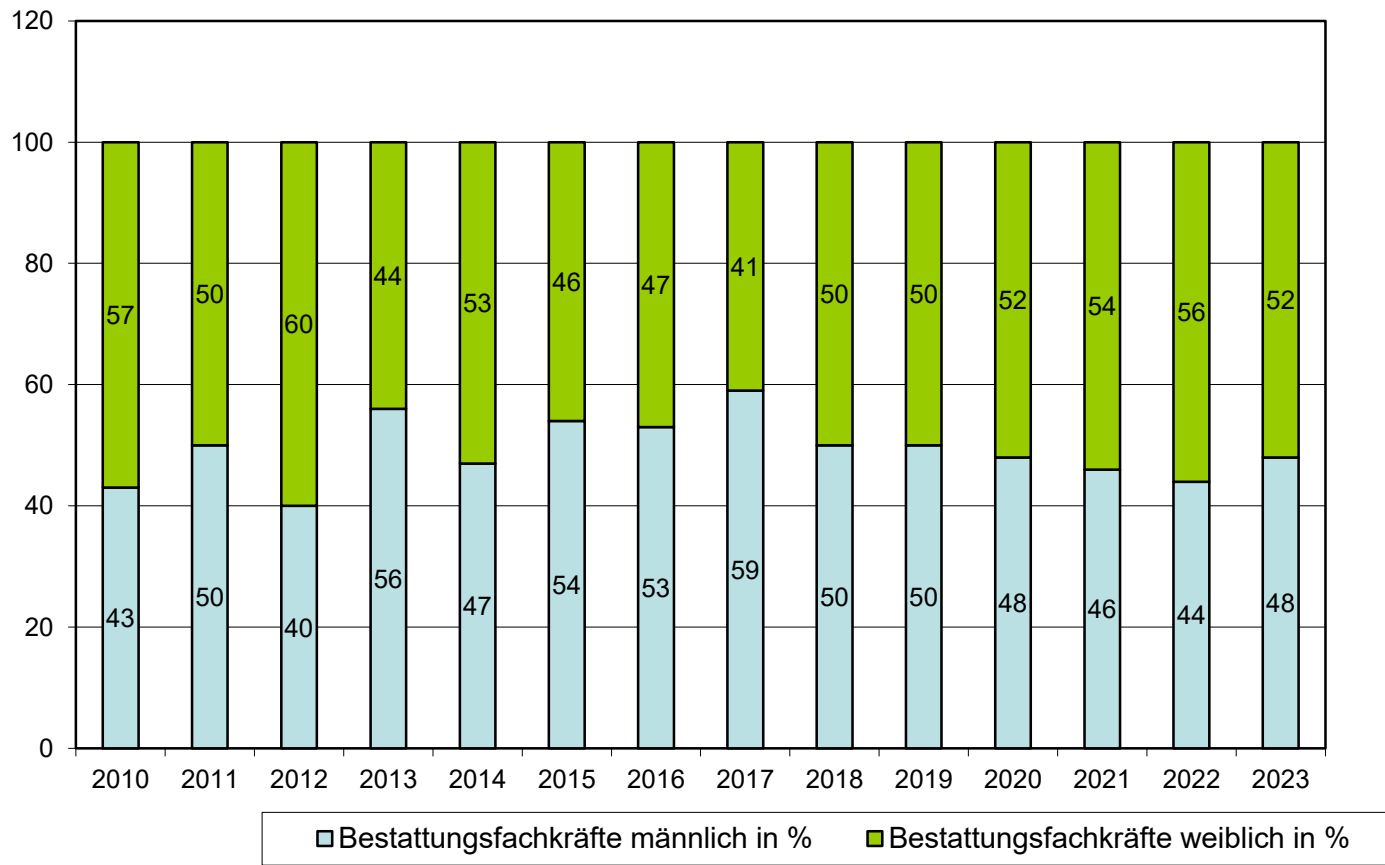

# Anzahl der erfolgreichen Abschlüsse Bestattungsfachkraft 2005 - 2023

- Seit Ausbildungsbeginn im Jahr 2003 haben 2.625 Auszubildende Ihre Ausbildung zur Bestattungsfachkraft erfolgreich abgeschlossen.
- 2005 waren es 23 Bestattungsfachkräfte
- 2006 waren es 68 Bestattungsfachkräfte
- 2007 waren es 108 Bestattungsfachkräfte
- 2008 waren es 119 Bestattungsfachkräfte
- 2009 waren es 148 Bestattungsfachkräfte
- 2010 waren es 156 Bestattungsfachkräfte
- 2011 waren es 141 Bestattungsfachkräfte
- 2012 waren es 174 Bestattungsfachkräfte
- 2013 waren es 151 Bestattungsfachkräfte
- 2014 waren es 118 Bestattungsfachkräfte
- 2015 waren es 137 Bestattungsfachkräfte
- 2016 waren es 152 Bestattungsfachkräfte

## **Anzahl der erfolgreichen Abschlüsse Bestattungsfachkraft 2005 - 2023**

- 2017 waren es 116 Bestattungsfachkräfte
- 2018 waren es 155 Bestattungsfachkräfte
- 2019 waren es 141 Bestattungsfachkräfte
- 2020 waren es 167 Bestattungsfachkräfte
- 2021 waren es 179 Bestattungsfachkräfte
- 2022 waren es 183 Bestattungsfachkräfte
- 2023 waren es 189 Bestattungsfachkräfte

# Anzahl der erfolgreichen Abschlüsse Bestattungsfachkraft 2010 - 2023

□ Bestattungsfachkräfte insgesamt   ■ Bestattungsfachkräfte männlich   ■ Bestattungsfachkräfte weiblich

Quelle: BDB Düsseldorf, Stand 23.10.2023

# Anzahl der erfolgreichen Abschlüsse Bestattungsfachkraft 2010 – 2023 (weiblich / männlich in %)

Quelle: BDB Düsseldorf, Stand 23.10.2023