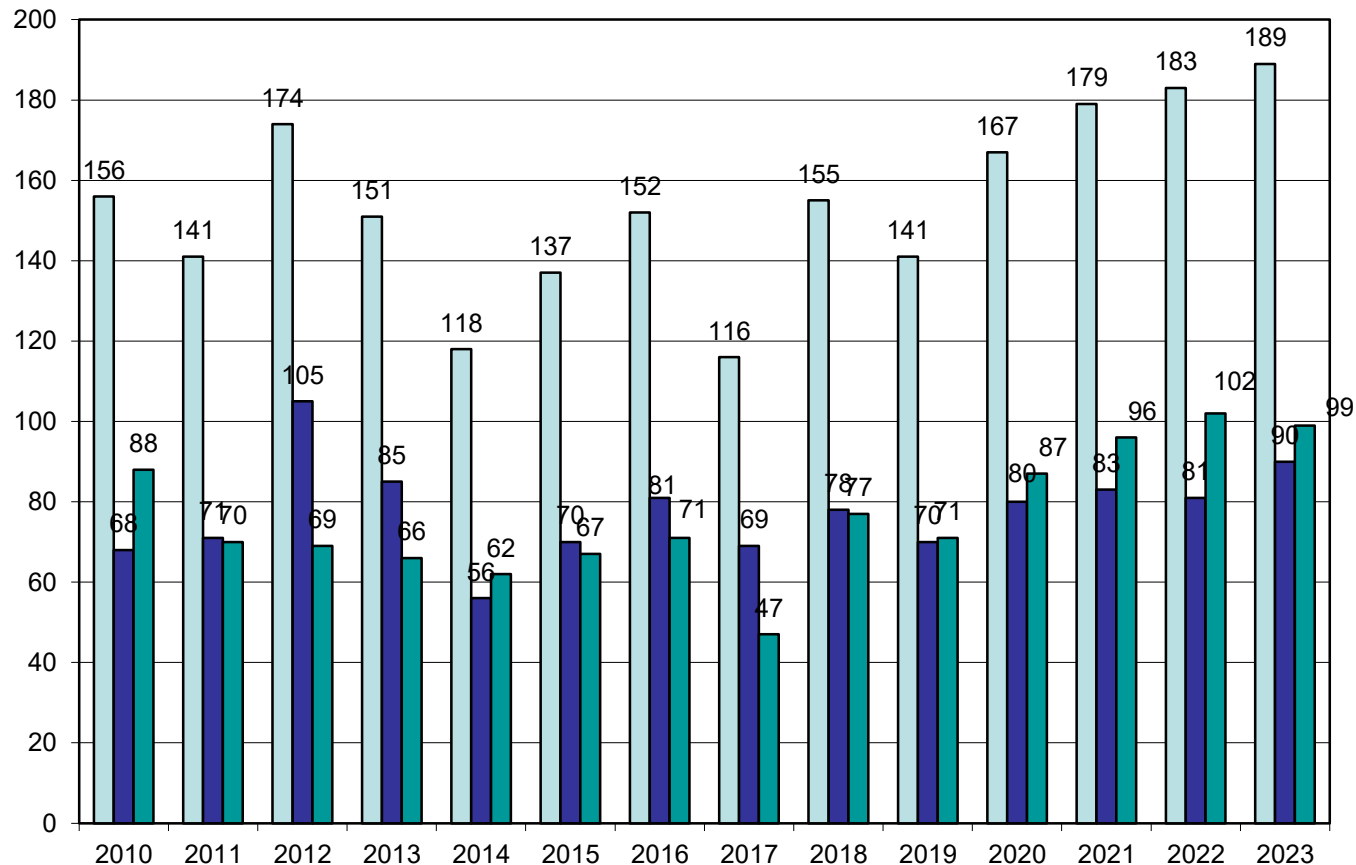

Anzahl der erfolgreichen Abschlüsse Bestattungsfachkraft 2010 - 2023

□ Bestattungsfachkräfte insgesamt   ■ Bestattungsfachkräfte männlich   ■ Bestattungsfachkräfte weiblich